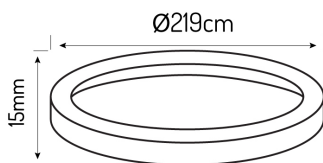

Kod produktu: 241895 EAN: 5901583241895

*LED line® Ramka do Easy Fix AURA 18W chrom okrągła

Opis produktu

Metalowe ramki dedykowane panelom AURA i AURA SMART. Dzięki magnetycznej oprawie paneli można w każdej chwili zmienić ramkę, bez konieczności demontażu oprawy i bez użycia narzędzi. Wystarczy wsunąć ramkę na oprawę. Dostępne w 3 wzorach – czarny mat, chrom i satyna.

Na produkt udzielana jest trzyletnia gwarancja producenta.

Średnica lampy

Materiał (obudowa)

Nazwa parametru	Wartość
Gwarancja (lata)	3
Kolor	Chrom
Średnica lampy	219 mm
Materiał (obudowa)	Metal

Nazwa parametru	Wartość
Do zastosowań wewnątrz pomieszczeń	TAK
Opakowanie zbiorcze	20 szt.
Wysokość	15 mm
Masa produktu z opakowaniem	190 g
Kod produktu	241895
Klasyfikacja GPC	10005639 - Oświetlenie- mocowane na stałe
Status	Aktywny (w sprzedaży)
Zawartość netto produktu	1
Jednostka gsm	szt

Opakowanie jednostkowe

Szerokość [mm] **223**
Wysokość [mm] **19**
Długość [mm] **223**

Opakowanie zbiorcze

Ilość szt/ taśmy w metrach **20**
Szerokość [mm] **465**
Wysokość [mm] **225**
Długość [mm] **240**
Waga [kg] **3,9**
Objętość [m³] **0,0251**

Europaleta

Ilość szt/ taśmy w metrach **900**
Ilość zbiorcza **45**
Waga [kg] **180**
Waga [kg] **180**
Wysokość palety [mm] **1395**
Ilość w 1 warstwie **15**
Ilość warstw **3**